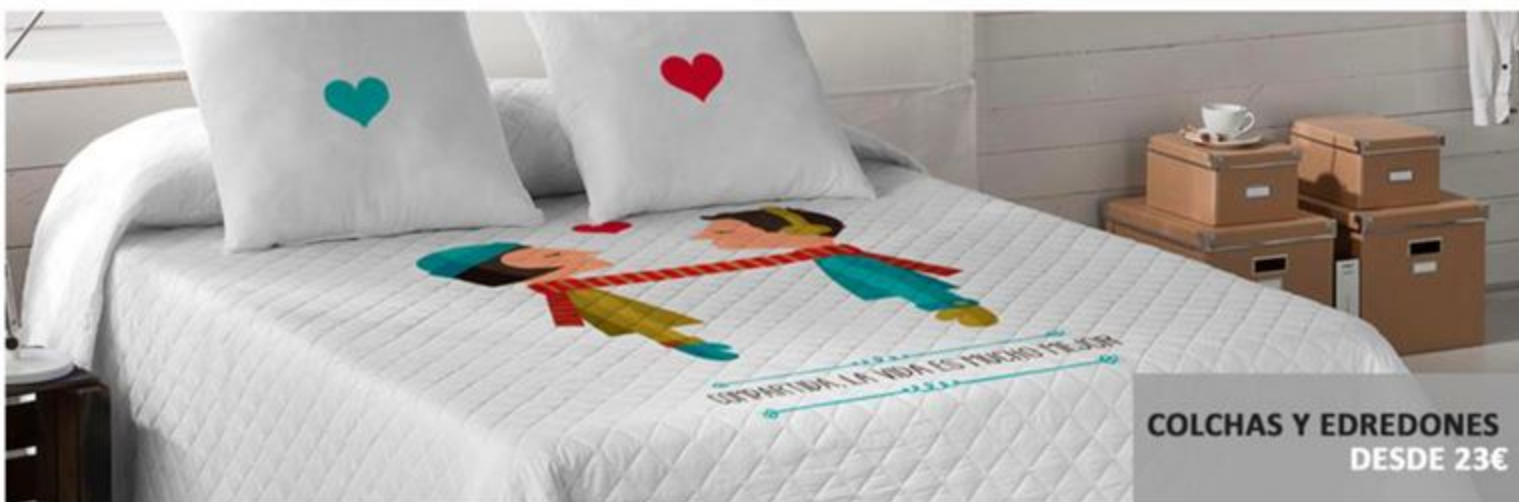

**COLCHAS Y EDREDONES
DESDE 23€**